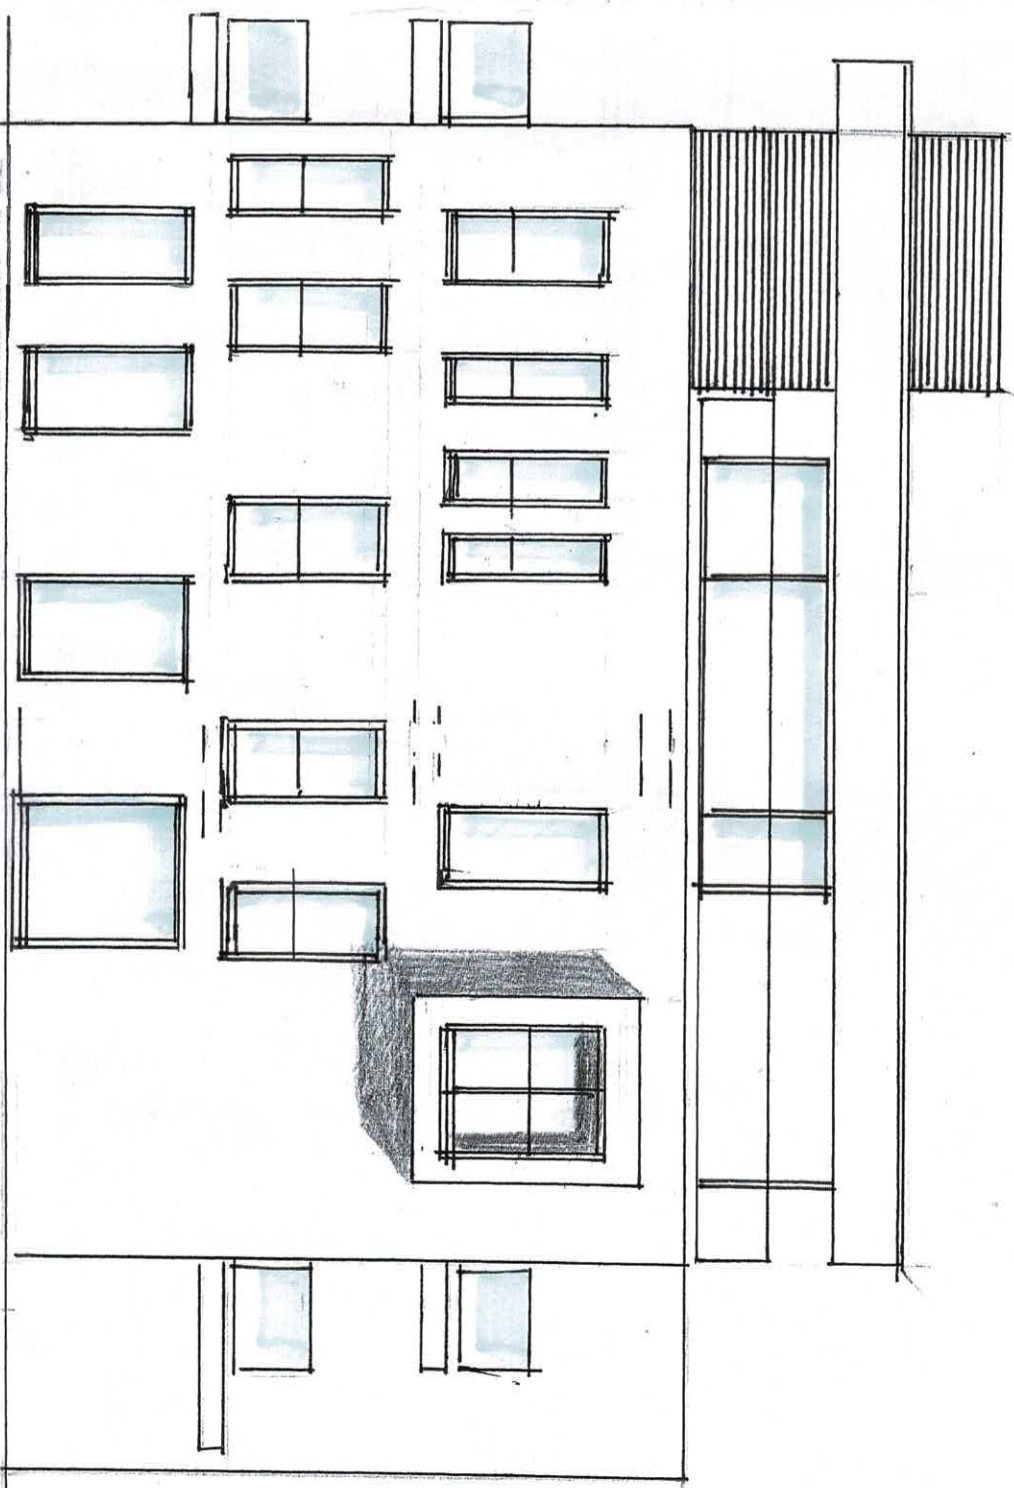

VOORGEVEL stationsstraat NIEL Schaal:1/100

LIGHTNESS ARCHITECTS COMV
CHARLES VANDENDOORESTR. 18
9600
RONSE
☎ 055/45.78.23

Lightness Architects bvba
Charles Vandendoorenstraat 18, 9600 Ronse
rik.boone@telenet.be
www.lightness-architects.be
T/F: +32/ 55. 45.78.23
Mob: +32/ 475.47.39.87